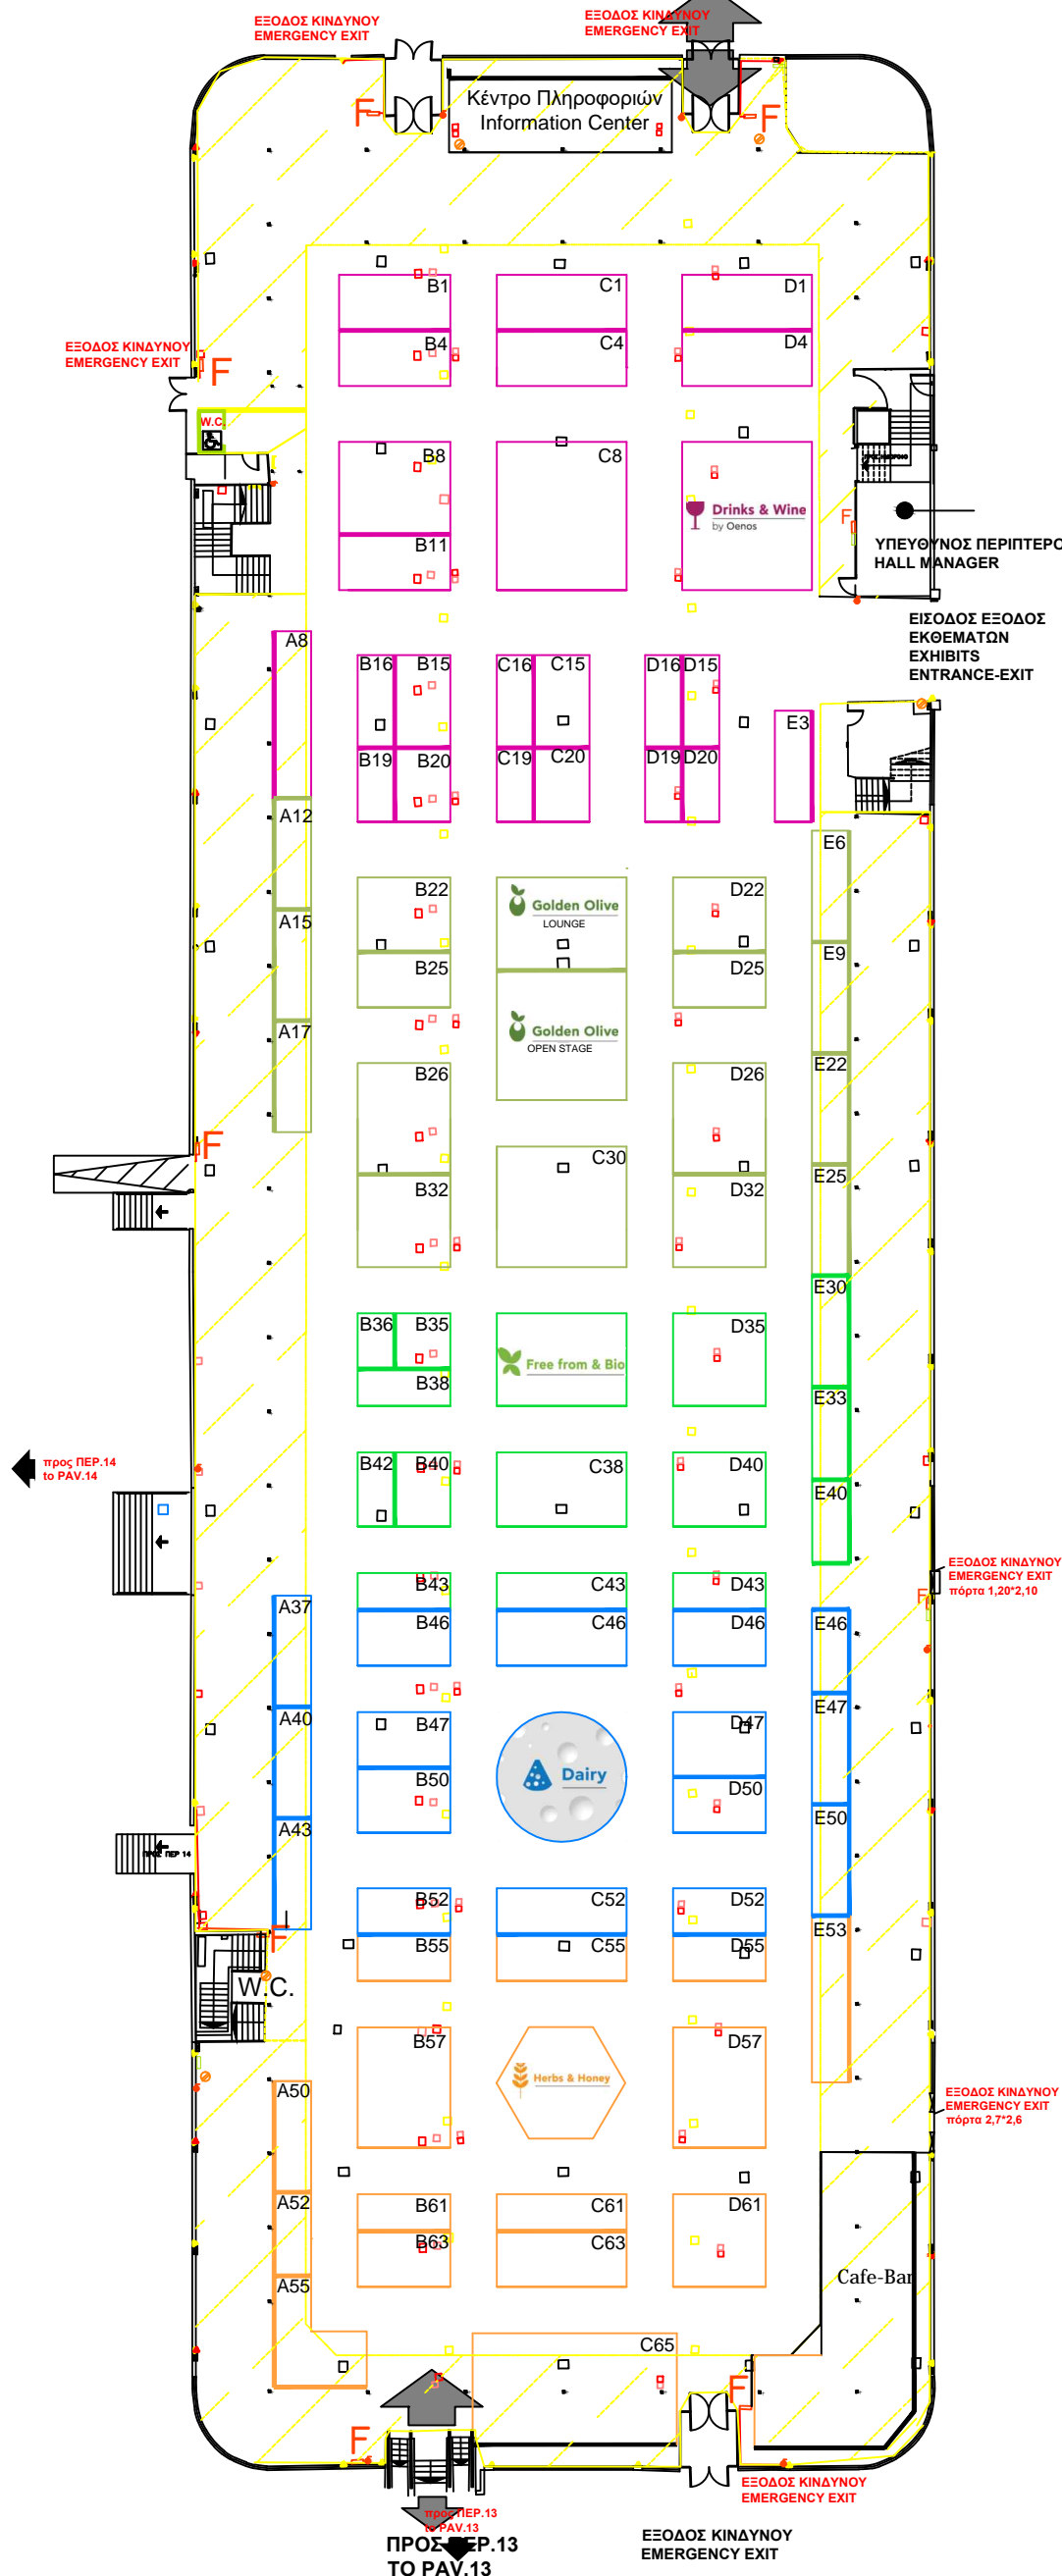

ΕΙΣΟΔΟΣ - ΕΞΟΔΟΣ
ENTRANCE - EXIT

ΔΙΕΘΝΗΣ
ΕΚΘΕΣΗ
ΤΡΟΦΙΜΩΝ &
ΠΟΤΩΝ

ΠΕΡΙΠΤΕΡΟ
PAVILION
ΚΛΙΜΑΚΑ 1:400
SCALE

15

Θεματικά Σαλόνια / Themed Lounges

Drinks & Wine
by Oenos

Golden Olive

Free from & Bio

Dairy

Herbs & Honey

Apr 03, 2024 - 11:32am

ΗΛΕΚΤΡΟΛΟΓΙΚΟΙ ΠΙΝΑΚΕΣ, ΚΑΙΜΑΤΙΣΤΙΚΕΣ ΜΟΝΑΔΕΣ, ΠΥΡΟΣΒΕΣΤΙΚΕΣ ΦΩΛΙΑ & ΕΞΟΔΟΙ ΚΙΝΔΥΝΟΥ ΝΑ ΕΙΝΑΙ ΠΡΟΣΒΑΣΙΜΕΣ!

TECHNICAL DETAILS

- HOUSING FOR WATER SUPPLY AND SEWERAGE
- HOUSING FOR ELECTRIC POWER
- ELECTRICAL BOXES
- FIRE EXTINGUISHER
- FIRE EXTINGUISHER ON WHEELS
- TELEPHONE LINES
- ELECTRICAL POWER OUTLET
- TELEPHONE CONNECTOR
- HEIGHT 2.50-5.50m
- LOADING AREA 4438.80m²
- COLUMNS 15x15cm

- ΠΡΙΖΑΔΕΗ
- ΠΡΙΖΑΔΕΗ 1
- ΠΡΙΖΑΟΤΕ
- ΔΙΑΚΟΠΤΗΣ
- ΠΥΡΟΣΒΕΣΤΙΚΟΣ ΣΥΝΑΓΕΡΜΟΣ
- ΤΡΟΧΗΛΑΤΟΣ ΠΥΡΟΣΒΕΣΤΗΡΑΣ
- ΦΡΕΑΤΙΟ ΑΠΟΧΕΤΕΥΣΗΣ
- ΦΡΕΑΤΙΟ ΔΕΗ
- ΦΡΕΑΤΙΟ ΝΕΡΟΥ
- ΦΡΕΑΤΙΟ ΝΕΚΡΟ
- ΦΡΕΑΤΙΟ ΟΤΕ
- ΦΡΕΑΤΙΟ ΟΤΕ-ΝΕΡΟΥ
- ΠΙΝΑΚΑΣ ΔΕΗ
- ΠΑΡΟΧΗ ΑΠΟΧΕΤΕΥΣΗΣ
- ΠΑΡΟΧΗ ΡΕΥΜΑΤΟΣ
- ΤΗΛΕΦΩΝΙΚΟΣ ΘΑΛΑΜΟΣ
- ΠΥΡΟΣΒΕΣΤΙΚΗ ΦΩΛΙΑ
- ΚΟΛΩΝΑ 15x15 cm
- ΣΤΑΘΜΟΣ ΕΡΓΑΛΕΙΩΝ

ΣΤΟ ΧΩΡΟ ΚΑΤΩ ΑΠΟ ΗΜΙΟΡΟΦΟ
ΑΝΩΤΕΡΟ ΥΨΟΣ ΚΑΤΑΣΚΕΥΗΣ 2.50m
max CONSTRUCTION HEIGHT UNDER
MEZZANINE 2.50m

ΚΤΙΡΙΟ No 15
ΙΣΟΓΕΙΟ
ΚΛΙΜΑΚΑ 1:400
ΣΤΟΙΧΕΙΑ ΚΤΙΡΙΟΥ
ΩΦ. ΕΜΒΑΔΟ 4438.80 M²
ΠΕΡΙΜΕΤΡΙΚΟ ΥΨΟΣ : 2.50
ΚΕΝΤΡΙΚΟ ΥΨΟΣ : 5.50